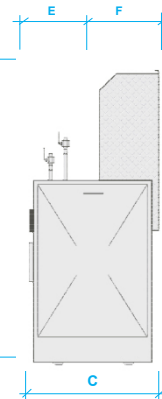

900 mm

Profundidad

1500 mm

Volumen

955 lts

MEDIDAS

A 2080 mm

B 1330 mm

C 1130 mm

D 1900 mm

E 600 mm

F 545 mm

G 1500 mm

Vista Lateral

Vista lado sucio

Entrada agua fría

Ø 1 1/4"

Entrada agua
caliente

Ø 1 1/4"

Entrada vapor

Ø 3/4"

Descarga de agua

Ø 120 mm"

Potencia Motor

2 Hp

Alim. eléctrica

380/50/3 + tierra

Peso aproximado

Neto: 1300 kg
C/emb: 1400 kg

Medidas c/ embalaje
(esqueleto o cajón)

ancho-prof-altura
2680x1780x2470

**GARANTIA
BARCIA**
SOLIDA COMO NUESTROS EQUIPOS