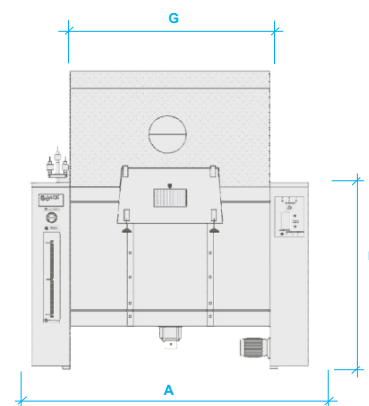

900 mm

Profundidad

1500 mm

Volumen

955 lts

MEDIDAS

A 2080 mm

B 1330 mm

C 1130 mm

D 1900 mm

E 600 mm

F 545 mm

G 1500 mm

Vista Lateral

Vista lado sucio

Entrada agua fría

Ø 1 1/4"

Entrada agua
caliente

Ø 1 1/4"

Entrada vapor

Ø 3/4"

Descarga de agua

Ø 120 mm"

Potencia Motor

2 Hp

Alim. eléctrica

380/50/3 + tierra

Peso aproximado

Neto: 1300 kg
C/emb: 1400 kg

Medidas c/ embalaje
(esqueleto o cajón)

ancho-prof-altura
2680x1780x2470

**GARANTIA
BARCIA**
SOLIDA COMO NUESTROS EQUIPOS