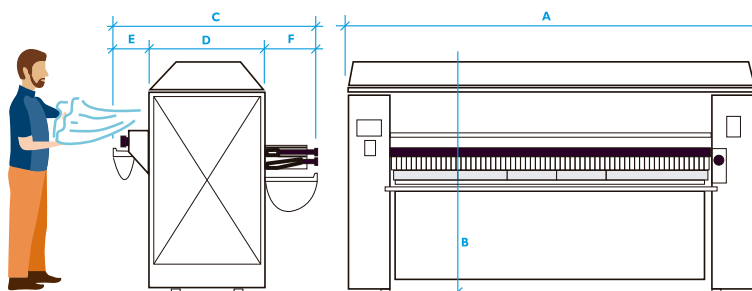

Salida de Gases
Flujo de Aire

Conducto: Ø 8"
Forzado con turbina

Datos sobre la calefacción (ver el modelo que corresponde)

Modelo G (gas)
40.000 kcal/h
Modelo V (vapor)
198 kg vapor/h

Requisito eléctrico

380 Volt / 50 Hertz

Peso aproximado

Neto: 1800 kg
C / embalaje: 2050 kg

Medidas c/ embalaje esqueleto o cajón

ancho x prof x altura
4600 x 2150 x 2100 mm

MEDIDAS

A	4250 mm	D	1140 mm
B	1780 mm	E	270 mm
C	1770 mm	F	360 mm