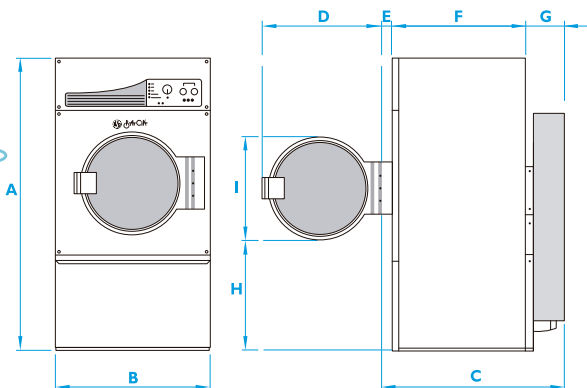

### CESTO INTERIOR

Diámetro 750 mm

Profundidad 760 mm

Volumen 336 lts

### MEDIDAS

A	1760 mm
B	790 mm
C	1125 mm
D	605 mm
E	35 mm
F	840 mm
G	250 mm
H	735 mm
I	570 mm

Potencia de motores Mando: 0,5 Hp  
Turbina: 0,5 Hp

Conexiones de cañerías  
Modelo G entrada gas 1/2"  
Modelo V entrada vapor 3/4"  
Condensado 1/2"

Requisitos eléctricos 380/50/3  
Opcional 220/50/1

Peso aproximado Neto: 180 kg  
C/emb: 210 kg

Medidas c/ embalaje (esqueleto o cajón) ancho-prof-altura 895x1215x1930

Matheu 846 / 848 - B1752DYR - Lomas del Mirador - BUE - Argentina  
Tel./Fax 54 11 4484-6328 / 6348 / 4823 - correo@barciaindustria.com.ar  
www.barciaindustria.com.ar