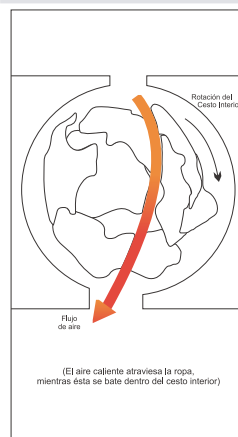

CREADO  
& PRODUCIDO  
EN ARGENTINA

“ fabricantes  
de máquinas  
para lavandería ”

Su sencillo sistema de movimientos mediante rodamientos blindados, poleas y correas hace de los secadores BARCIA un andar suave y silencioso. Equipados con dos motores, uno accionando la potente turbina de extracción y el otro el movimiento del cesto giratorio, que según el modelo y versión, este último es controlado por el procesador electrónico para accionar la inversión de giro automático.

Todo el mecanismo está protegido por una tapa que impide el acceso a personas no autorizadas y es de fácil remoción para el servicio de mantenimiento.

Los secadores BARCIA están equipados con un control electrónico que permite múltiples funciones, las cuales son ampliamente regulables. Su display alfanumérico indica claramente las funciones que realiza la máquina paso a paso. Cuenta con 5 memorias programables libremente, ajustándose a la necesidad de cada usuario: tiempo de secado, tiempo de enfriado, temperatura, inversión de marcha, son parámetros ajustables en forma individual para formular un programa de secado adaptable a cada necesidad. Además nuestros secadores cuentan con un sistema automático antiarruga y la opción de inversión de giro automático el cual mejora notablemente el tiempo y la calidad del secado.