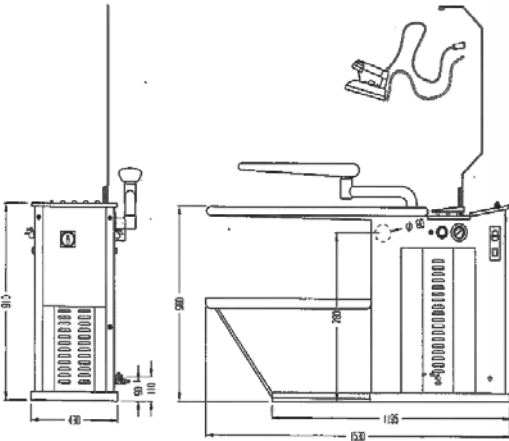

S/AAR

Mesa de planchado Autónoma, con tabla de planchado aspirante y calefaccionada eléctricamente.

Dimensiones de la tabla 1120mm x 420mm x 260mm.

Generador de vapor eléctrico incorporado, de 8L 4Kw.

Grupo aspirador incorporado de 0,372kw.

Alimentación de agua automática.

Braso articulado. Forma plancha mangas aspirante.

Equipada con plancha vaporizante profesional.

Tensión de alimentación 3 fases 380v 50Hz.

ACCESORIOS

Plancha a vapor

Brazo con manga

Dispositivo frío/calor

Soporte con iluminación