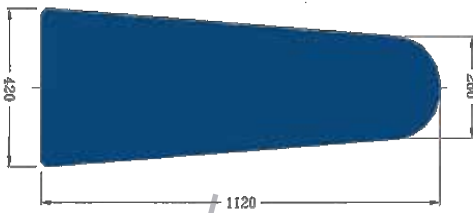

S/AAR

Mesa de planchado Autónoma, con tabla de planchado aspirante y calefaccionada eléctricamente.

Dimensiones de la tabla 1120mm x 420mm x 260mm.

Generador de vapor eléctrico incorporado, de 8L 4Kw.

Grupo aspirador incorporado de 0,372kw.

Alimentación de agua automática.

Braso articulado. Forma plancha mangas aspirante.

Equipada con plancha vaporizante profesional.

Tensión de alimentación 3 fases 380v 50Hz.

ACCESORIOS

Plancha a vapor

Brazo con manga

Dispositivo frío/calor

Soporte con iluminación