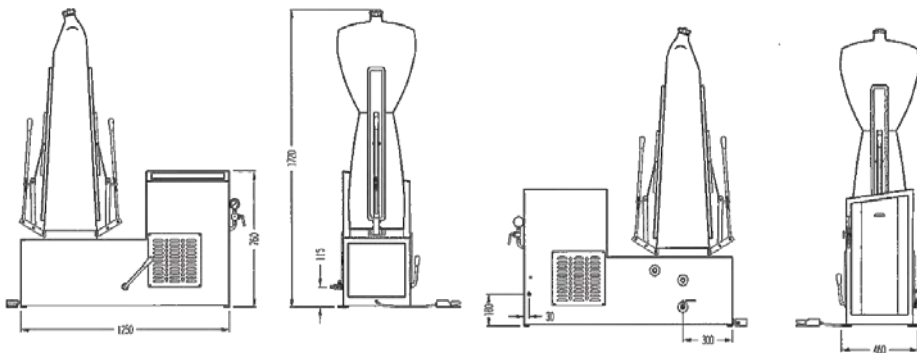

MANIQUI PARA PLANCHAR

S/V/C

chaquetas

faldas

abrigos

barcia+
sumando tecnología
sumando innovación

S/VC

Maniquí para planchar chaquetas, faldas y abrigos.
Para ser conectado a la red de Vapor central.
Ventilador incorporado.
Altura Standard del casquillo 1300mm.
Completo, con temporizador con 2 alicates manuales especiales para fijar las prensas y 2 extensores para las mangas.
TENSION: 3x380V – 50Hz.

- Marco "maxi" (altura 140 cm.)
- Marco "bebé" (altura 120 cm.)
- Marco completo para faldas.

DATOS TECNICOS	
Voltaje	380/50/3
Potencia	0,75 kW
Ventilador	0,745 kW
Consumo Vapor	15 kg/h (5 bar)
Peso neto	96 kg