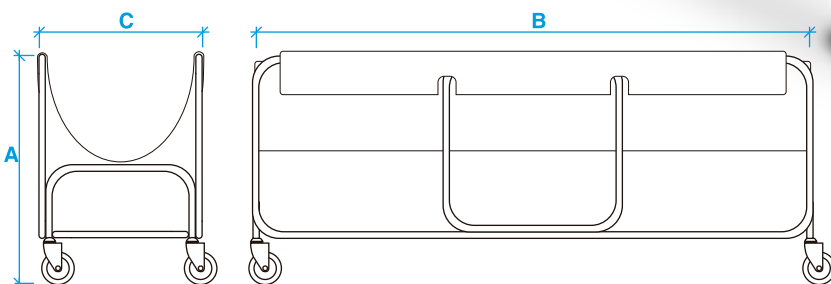

# CRF-2500

LA PERFECTA ELECCIÓN PARA OPTIMIZAR EL EQUIPAMIENTO DE TU LAVANDERÍA

- Utilizados para el transporte de ropa a planchar (generalmente sábanas)
- Su construcción es mediante estructura de caños de hierro reforzado y su diseño es adecuado para soportar una gran capacidad de peso
- Batea superior de lona plástica, quitable y lavable.
- Cuatro ruedas giratorias sobre bolillas que permiten un suave deslizamiento sobre cualquier superficie.

### MEDIDAS

C	600 mm
B	2500 mm
A	900 mm

CREADO & PRODUCIDO EN ARGENTINA

CONOCE TODA NUESTRA LINEA DE CARROS, MESADAS Y ACCESORIOS