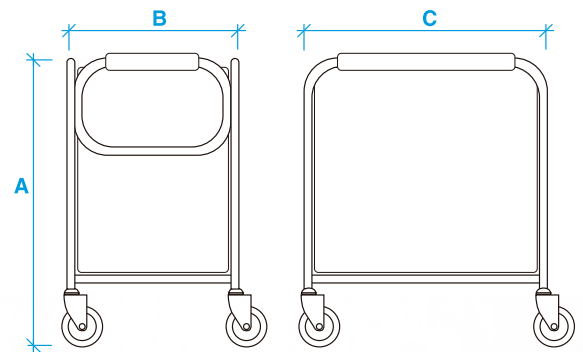

CRH-001

LA PERFECTA ELECCIÓN
PARA OPTIMIZAR
EL EQUIPAMIENTO
DE TU LAVANDERÍA

**CARRO PARA
TRANSPORTE
DE ROPA SECA/
HUMEDA**

- Se utilizan para el transporte de ropa seca o húmeda, limpia o sucia.
- Construída en estructura de caño de hierro reforzado, parrilla inferior que sirve de apoyo y refuerzo de la estructura.
- Batea de lona plástica quitable y lavable, con moderno sistema de velcro.
- Cuatro ruedas giratorias permiten un suave deslizamiento.

MEDIDAS

A	850 mm
B	500 mm
C	700 mm
Vol	300 lts

 CREADO
& PRODUCIDO
EN ARGENTINA

CONOCE
TODA
NUESTRA LINEA
DE CARROS,
MESADAS
Y ACCESORIOS

 **BarCIA**[®]
MAQUINAS PARA LAVANDERIAS
nuestra pasión marca la diferencia