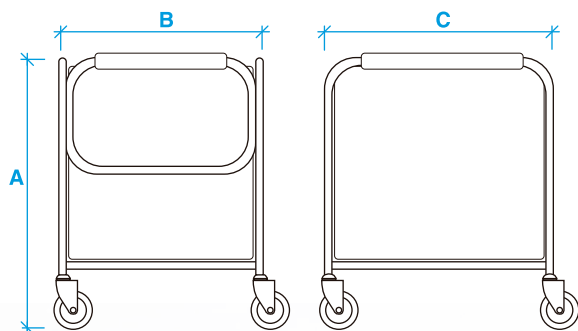

CRH-005

LA PERFECTA ELECCIÓN
PARA OPTIMIZAR
EL EQUIPAMIENTO
DE TU LAVANDERÍA

CARRO PARA TRANSPORTE DE ROPA SECA/ HUMEDA

- Se utilizan para el transporte de ropa seca o húmeda, limpia o sucia.
- Construida en estructura de caño de hierro reforzado, parrilla inferior que sirve de apoyo y refuerzo de la estructura.
- Batea de lona plástica quitable y lavable, con moderno sistema de velcro.
- Cuatro ruedas giratorias permiten un suave deslizamiento.

MEDIDAS

A	900 mm
B	700 mm
C	1000 mm
Vol	630 lts

CREADO
& PRODUCIDO
EN ARGENTINA

CONOCE
TODA
NUESTRA LINEA
DE CARROS,
MESADAS
Y ACCESORIOS

 **BarCIA**[®]
MAQUINAS PARA LAVANDERIAS
nuestra pasión marca la diferencia