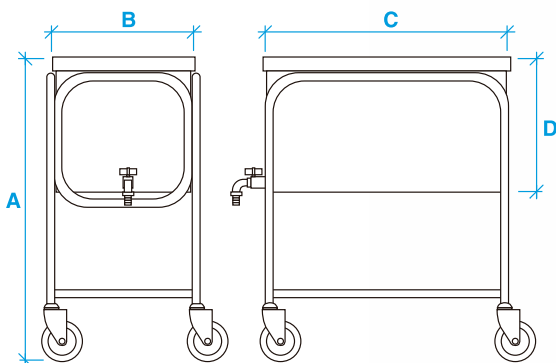

## CARRO PARA TRANSPORTE DE ROPA MOJADA

- Diseñado para ser utilizado en el transporte de ropa de mojada
- Construido con estructura de caños reforzados.
- CUBA de polipropileno de alto impacto para alojar la ropa.
- Cuatro ruedas giratorias que permiten un deslizamiento suave.
- En el fondo de la cuba se encuentra una válvula para el drenaje del agua acumulada dentro del recipiente.

### CARRO

A 800 mm

B 370 mm

C 700 mm

### BATEA

B 370 mm

C 700 mm

D 340 mm

Vol 89 lts

CONOCE  
TODA  
NUESTRA LINEA  
DE CARROS,  
MESADAS  
Y ACCESORIOS

Matheu 846 / 848 - B1752DYR - Lomas del Mirador - BUE - Argentina  
Tel./Fax 54 11 4484-6328 / 6348 / 4823 - correo@barciaindustria.com.ar  
[www.barciaindustria.com.ar](http://www.barciaindustria.com.ar)