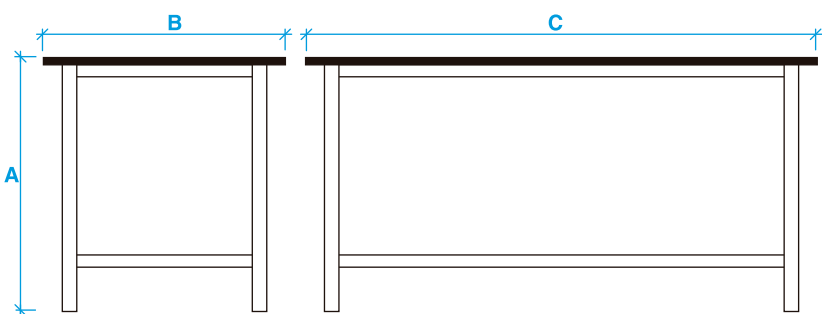

MD-2000

LA PERFECTA ELECCIÓN
PARA OPTIMIZAR
EL EQUIPAMIENTO
DE TU LAVANDERÍA

MESA AUXILIAR

- Indispensable para apoyar y/o doblar ropa planchada.
- Construida en caño estructural soldado y con refuerzos convenientemente dispuestos.
- Plano superior de madera laminada de 1" de espesor.

MEDIDAS

B	700 mm
C	1800 mm
A	800 mm

CONOCE
TODA
NUESTRA LINEA
DE CARROS,
MESAS
Y ACCESORIOS

Matheu 846 / 848 - B1752DYR - Lomas del Mirador - BUE - Argentina
Tel./Fax 54 11 4484-6328 / 6348 / 4823 - correo@barciaindustria.com.ar
www.barciaindustria.com.ar