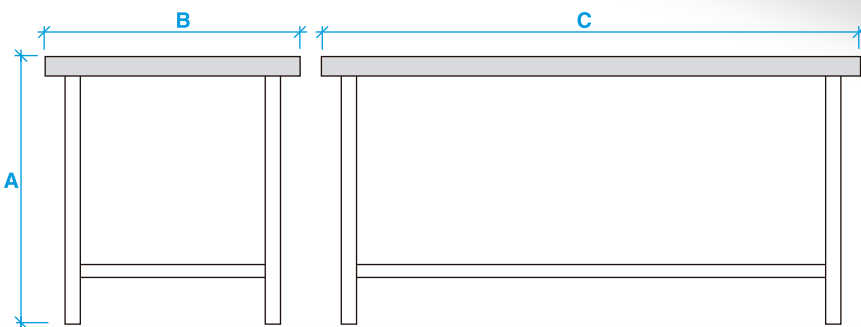

## MESA AUXILIAR

- Estructura construida en caño estructural reforzado, protegido con tratamiento de pintura al horno de alta resistencia.
- Plano superior en acero inoxidable de máxima calidad y fina terminación.

### MESADA

A 800 mm

B 700 mm

C 1800 mm

CREADO  
& PRODUCIDO  
EN ARGENTINA

CONOCE  
TODA  
NUESTRA LINEA  
DE CARROS,  
MESADAS  
Y ACCESORIOS

 **Barcia**<sup>®</sup>  
MAQUINAS PARA LAVANDERIAS  
*nuestra pasión marca la diferencia*