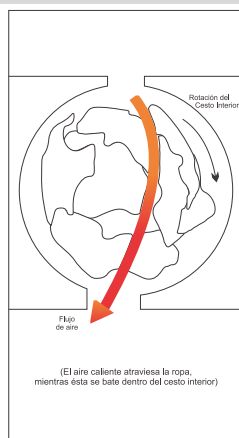

Los secadores BARCIA están equipados con un control electrónico que permite múltiples funciones, las cuales son ampliamente regulables. Su display alfanumérico indica claramente las funciones que realiza la máquina paso a paso. Cuenta con 5 memorias programables libremente, ajustándose a la necesidad de cada usuario: tiempo de secado, tiempo de enfriado, temperatura, inversión de marcha, son parámetros ajustables en forma individual para formular un programa de secado adaptable a cada necesidad. Además nuestros secadores cuentan con un sistema automático antiarruga y la opción de inversión de giro automático el cual mejora notablemente el tiempo y la calidad del secado.