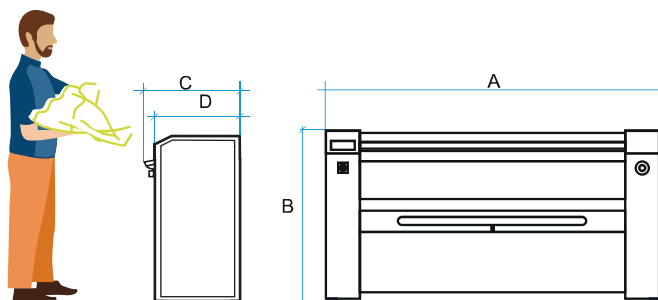

## PLANCHADORA CUBETA

- Panel táctil de fácil operación con programación intuitiva y ciclos completamente personalizables.
- Incluye 10 programas predefinidos y modificables según las necesidades del usuario.
- Ajustaste de temperatura, velocidad y presión incluso durante el funcionamiento.
- Barra antipánico frontal que corta la energía al instante.
- Unidad de control digital IM10 con pantalla táctil de última generación.
- Control electrónico de velocidad y compensación automática según temperatura.
- Función Cool Down que optimiza el consumo energético y protege el revestimiento del rodillo.
- Equipamiento con sistema de aspiración que mejora la calidad y eficiencia del planchado.

### FICHA TÉCNICA

Producción de Kg de ropa por hora	70/80 Kg
Cilindro principal (diámetro x largo útil)	330 mm x 1800 mm
Potencia de Motores	Aspiración: 0,050 kw Mando: 0,37 kw
Salida de Ventilacion Flujo de Aire	Conducto: 80 mm Forzado con turbina 160 m³/h
Consumo a carga total Kw/AMP/Kw/h	10,7 / 18 / 4
Peso aproximado	Neto: 195 Kg C / embalaje: 235Kg
Medidas c/embalaje esqueleto o cajón	2400 X 645 X 1190