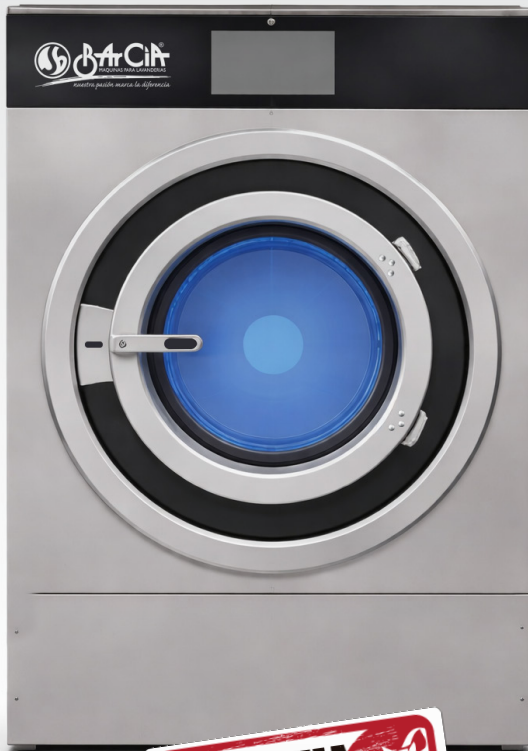

# Lavadora Flotante

**B-EC/35FW**

“soluciones profesionales de los expertos en lavandería”