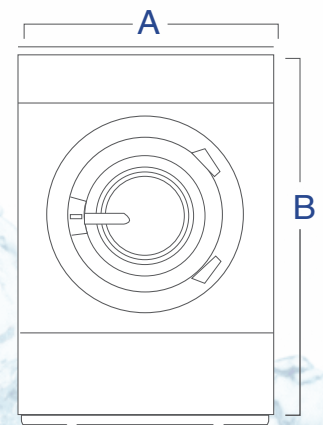

## DATOS TÉCNICOS

B- EC/35 FW

### TAMBOR

• Capacidad	35 kg
• Diámetro	820 mm
• Profundidad	645 mm
• Entrada de agua	1"
• Diámetro de drenaje	3"

### DIMENSIONES

• Largo x ancho x alto	1029 mm x 1370 mm x 1600 mm
• Peso neto	790 Kg

VISTA DE FRENTE